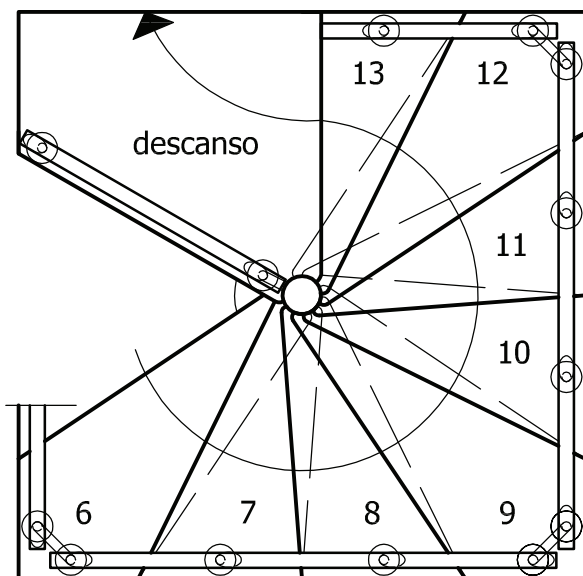

Escaleras ATRIUM QUADRATO

- composiciones

1L