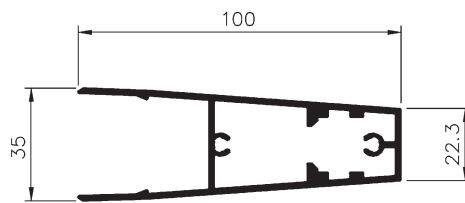

- Perfecto elemento de cierre y protección de fachada.
- Estética vanguardista.
- Gran facilidad de montaje y puesta en obra.