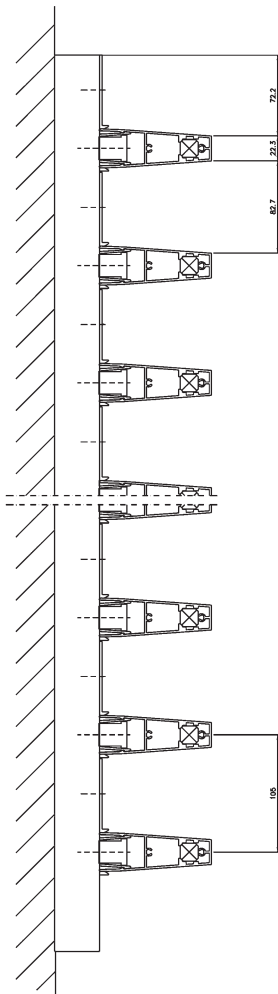

- Perfecto elemento de cierre y protección de fachada.
- Estética vanguardista.
- Gran facilidad de montaje y puesta en obra.