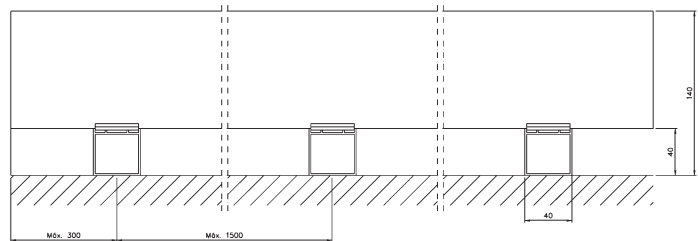

- Perfecto elemento de cierre y protección de fachada.
- Estética vanguardista.
- Gran facilidad de montaje y puesta en obra.