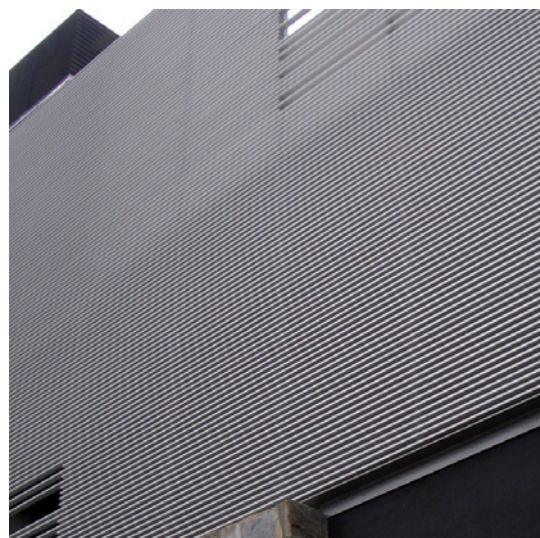

Lamas

lama 100

Soluciones en aluminio para la edificación y la industria

- Perfecto elemento de cierre y protección de fachada.
- Estética vanguardista.
- Gran facilidad de montaje y puesta en obra.

Anclaje

Clipado de lamas en sentido horizontal sobre perfil de aluminio extruido de 168,5 mm, 1 unidad de lama por módulo. Montaje del conjunto sobre rastrel de 40 x 40 mm, colocado en sentido vertical.

Tratamiento de superficies

Lacado: Los perfiles son lacados con calidad garantizada por las certificaciones **QUALICOAT** y **SEASIDE CLASS**. La capa de pintura tendrá un espesor mínimo de 60 micras según la citada norma.

Anodizado: Los perfiles son anodizados con calidad garantizada por el sello **EWAA-EURAS**. La capa de anodización estándar tiene un espesor de 15 micras, con la posibilidad de 20 ó 25 micras bajo pedido.