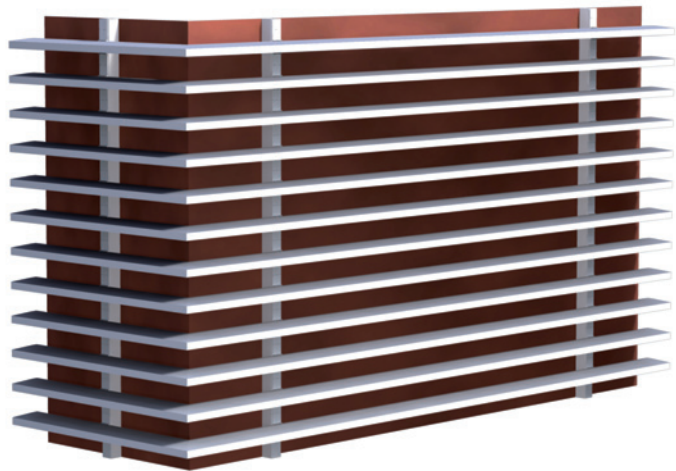

- Perfecto elemento de cierre y protección de fachada.
- Estética vanguardista.
- Gran facilidad de montaje y puesta en obra.