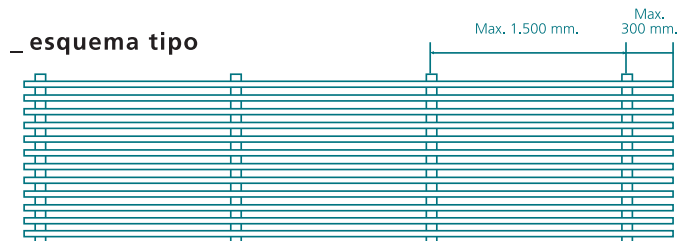

Anclaje

Clipado de lamas en sentido horizontal sobre perfil de aluminio extruido de 168,5 mm, 1 unidad de lama por módulo. Montaje del conjunto sobre rastrel de 40 x 40 mm, colocado en sentido vertical.

Tratamiento de superficies

Lacado: Los perfiles son lacados con calidad garantizada por las certificaciones **QUALICOAT** y **SEASIDE CLASS**. La capa de pintura tendrá un espesor mínimo de 60 micras según la citada norma.

Anodizado: Los perfiles son anodizados con calidad garantizada por el sello **EWAA-EURAS**. La capa de anodización estándar tiene un espesor de 15 micras, con la posibilidad de 20 ó 25 micras bajo pedido.